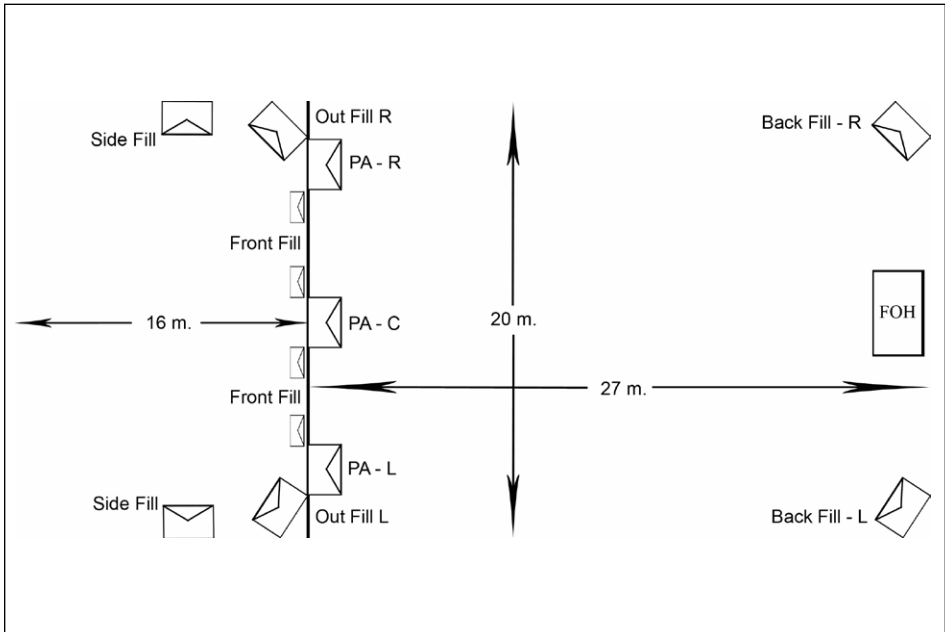

ТЕХНИЧЕСКАЯ СПЕЦИФИКАЦИЯ СВЕТОВОГО
И ЗВУКОВОГО ОБОРУДОВАНИЯ

ЗВУКОВОЙ КОМПЛЕКС КЗ BARVIKHA LUXURY VILLAGE»

Основная акустическая система:

Meyer Sound – линейный массив:

Left – 11 × Meyer Sound M2D + 3 × Meyer Sound 700-HP Subwoofer

Right – 11 × Meyer Sound M2D + 3 × Meyer Sound 700-HP Subwoofer

Center – 12 × Meyer Sound M1D

Out Fill – 4 × Meyer Sound CQ-2

Back Fill – 4 × Meyer Sound CQ-2

Front Fill – 4 × Meyer Sound UP1P

Meyer Sound Galileo 616 – акустический процессор. Стационар.

Звуковая система была инсталлирована и отстроена с применением Meyer Sound SIM 3 FFT модуля.

Мониторы:

Side Fill – Meyer Sound 4 × UPA-2P + 2 × Meyer Sound USW-1P Subwoofer

Meyer Sound UM-1P – 16 шт.